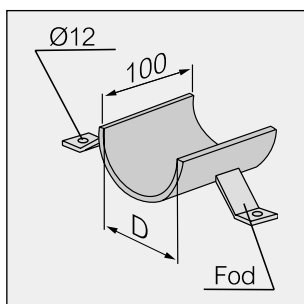

Varenr.: **1030 - dim. - se tabel**

Type 1032 (rør 1/2" eller 3/4")

Dimension [D], mm: 90, 110, 125, 140, 160, 180, 200, 225,
250, 280, 315, 355, 400

Materiale: Se tabel

Godstykkelse: 3 mm

Overflade: Svejsning efterbehandlet. Kanter afgratet

Inkl. 4 x M8 bolt + møtrik (rustfri)

Varenr.: **1032 - dim. - se tabel**

Type 1033 (Bredde på fod: 40 mm)

Dimension [D], mm: 90, 110, 125, 140, 160, 180, 200, 225,
250, 280, 315, 355, 400

Materiale: Se tabel

Godstykkelse: 3 mm

Overflade: Svejsning efterbehandlet. Kanter afgratet

Inkl. 4 x M8 bolt + møtrik (rustfri)

Varenr.: **1033 - dim. - se tabel**

Type 1034 (Bredde på fod: 100 mm)

Dimension [D], mm: 90, 110, 125, 140, 160, 180, 200, 225,
250, 280, 315, 355, 400