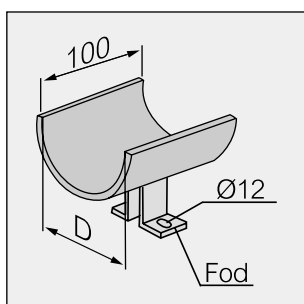

Varenr.: **1030 - dim. - se tabel**

Type 1032 (rør 1/2" eller 3/4")

Dimension [D], mm: 90, 110, 125, 140, 160, 180, 200, 225,
250, 280, 315, 355, 400

Materiale: Se tabel

Godstykkelse: 3 mm

Overflade: Svejsning efterbehandlet. Kanter afgratet

Inkl. 4 x M8 bolt + møtrik (rustfri)

Varenr.: **1032 - dim. - se tabel**

Type 1033 (Bredde på fod: 40 mm)

Dimension [D], mm: 90, 110, 125, 140, 160, 180, 200, 225,
250, 280, 315, 355, 400

Materiale: Se tabel

Godstykkelse: 3 mm

Overflade: Svejsning efterbehandlet. Kanter afgratet

Inkl. 4 x M8 bolt + møtrik (rustfri)

Varenr.: **1033 - dim. - se tabel**

Type 1034 (Bredde på fod: 100 mm)

Dimension [D], mm: 90, 110, 125, 140, 160, 180, 200, 225,
250, 280, 315, 355, 400

Materiale: Se tabel

Godstykkelse: 3 mm

Overflade: Svejsning efterbehandlet. Kanter afgratet

Inkl. 4 x M8 bolt + møtrik (rustfri)

Varenr.: **1034 - dim. - se tabel**

Type 1036 (Bredde på fod: 40 mm)

Dimension [D], mm: 90, 110, 125, 140, 160, 180, 200, 225,
250, 280, 315, 355, 400