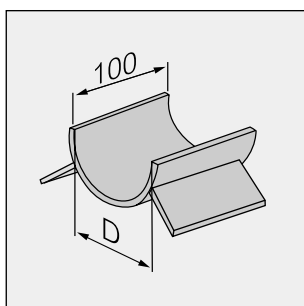

Materiale: Se tabel

Godstykkelse: 3 mm

Overflade: Svejsning efterbehandlet. Kanter afgratet

Inkl. 4 x M8 bolt + møtrik (rustfri)

Varenr.: **1034 - dim. - se tabel**

Type 1036 (Bredde på fod: 40 mm)

Dimension [D], mm: 90, 110, 125, 140, 160, 180, 200, 225,
250, 280, 315, 355, 400

Materiale: Se tabel

Godstykkelse: 3 mm

Overflade: Svejsning efterbehandlet. Kanter afgratet

Inkl. 4 x M8 bolt + møtrik (rustfri)

Varenr.: **1036 - dim. - se tabel**

JELAU

Bæring

Glide (røret ligger / hviler)

JELAU

Langbjergvej 25
9560 Hadsund
Danmark

Telefon
+45 70 20 88 00

Telefax
+45 70 20 88 03

E-mail:
info@jelau.dk

http:
www.jelau.dk

Type 1037 (Med svejsbar fod)

Dimension [D], mm: 90, 110, 125, 140, 160, 180, 200, 225,
250, 280, 315, 355, 400

Materiale: Se tabel

Godstykkelser: 3 mm

Overflade: Svejsning efterbehandlet. Kanter afgratet

Inkl. 4 x M8 bolt + møtrik (rustfri)

Varenr.: **1037 - dim. - se tabel**

Type 1038 (Med T-fod)

Dimension [D], mm: 90, 110, 125, 140, 160, 180, 200, 225,
250, 280, 315, 355, 400