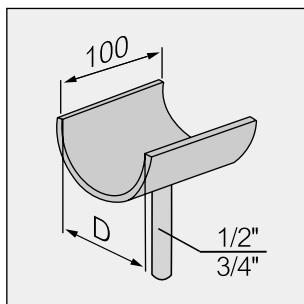

Type 1030

Dimension [D], mm: 90, 110, 125, 140, 160, 180, 200, 225,
250, 280, 315, 355, 400

Materiale: Se tabel

Godstykkelse: 3 mm

Overflade: Svejsning efterbehandlet. Kanter afgratet

Inkl. 4 x M8 bolt + møtrik (rustfri)

Varenr.: **1030 - dim. - se tabel**

Type 1032 (rør 1/2" eller 3/4")

Dimension [D], mm: 90, 110, 125, 140, 160, 180, 200, 225,
250, 280, 315, 355, 400

Materiale: Se tabel

Godstykkelse: 3 mm

Overflade: Svejsning efterbehandlet. Kanter afgratet

Inkl. 4 x M8 bolt + møtrik (rustfri)

Varenr.: **1032 - dim. - se tabel**

Type 1033 (Bredde på fod: 40 mm)

Dimension [D], mm: 90, 110, 125, 140, 160, 180, 200, 225,
250, 280, 315, 355, 400

Materiale: Se tabel

Godstykkelse: 3 mm

Overflade: Svejsning efterbehandlet. Kanter afgratet

Inkl. 4 x M8 bolt + møtrik (rustfri)

Varenr.: **1033 - dim. - se tabel**

Type 1034 (Bredde på fod: 100 mm)

Dimension [D], mm: 90, 110, 125, 140, 160, 180, 200, 225,
250, 280, 315, 355, 400