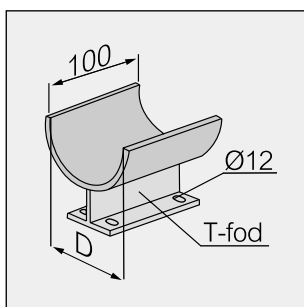

Materiale: Se tabel

Godstykkelse: 3 mm

Overflade: Svejsning efterbehandlet. Kanter afgratet

Inkl. 4 x M8 bolt + møtrik (rustfri)

Varenr.: **1034 - dim. - se tabel**

Type 1036 (Bredde på fod: 40 mm)

Dimension [D], mm: 90, 110, 125, 140, 160, 180, 200, 225,
250, 280, 315, 355, 400

JELAU

Langbjergvej 25
9560 Hadsund
Danmark

Telefon
+45 70 20 88 00

Telefax
+45 70 20 88 03

E-mail:
info@jelau.dk

http:
www.jelau.dk

Type 1037 (Med svejsbar fod)

Dimension [D], mm: 90, 110, 125, 140, 160, 180, 200, 225,
250, 280, 315, 355, 400

Materiale: Se tabel

Godstykkelser: 3 mm

Overflade: Svejsning efterbehandlet. Kanter afgratet

Inkl. 4 x M8 bolt + møtrik (rustfri)

Varenr.: **1037 - dim. - se tabel**

Type 1038 (Med T-fod)

Dimension [D], mm: 90, 110, 125, 140, 160, 180, 200, 225,
250, 280, 315, 355, 400

Materiale: Se tabel

Godstykkelser: 3 mm

Overflade: Svejsning efterbehandlet. Kanter afgratet

Inkl. 4 x M8 bolt + møtrik (rustfri)

Varenr.: **1038 - dim. - se tabel**

Varenummer opbygning

Varenr.: XX XX XXX XX