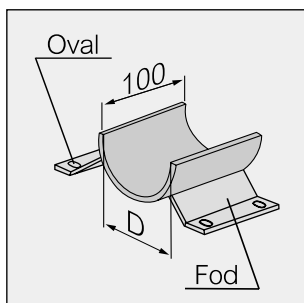

Varenr.: **1030 - dim. - se tabel**

Type 1032 (rør 1/2" eller 3/4")

Dimension [D], mm: 90, 110, 125, 140, 160, 180, 200, 225,
250, 280, 315, 355, 400

Materiale: Se tabel

Godstykkelse: 3 mm

Overflade: Svejsning efterbehandlet. Kanter afgratet

Inkl. 4 x M8 bolt + møtrik (rustfri)

Varenr.: **1032 - dim. - se tabel**

Type 1033 (Bredde på fod: 40 mm)

Dimension [D], mm: 90, 110, 125, 140, 160, 180, 200, 225,
250, 280, 315, 355, 400

Materiale: Se tabel

Godstykkelse: 3 mm

Overflade: Svejsning efterbehandlet. Kanter afgratet

Inkl. 4 x M8 bolt + møtrik (rustfri)

Varenr.: **1033 - dim. - se tabel**

Type 1034 (Bredde på fod: 100 mm)

Dimension [D], mm: 90, 110, 125, 140, 160, 180, 200, 225,
250, 280, 315, 355, 400

Materiale: Se tabel

Godstykkelse: 3 mm

Overflade: Svejsning efterbehandlet. Kanter afgratet

Inkl. 4 x M8 bolt + møtrik (rustfri)

Varenr.: **1034 - dim. - se tabel**

Type 1036 (Bredde på fod: 40 mm)

Dimension [D], mm: 90, 110, 125, 140, 160, 180, 200, 225,
250, 280, 315, 355, 400