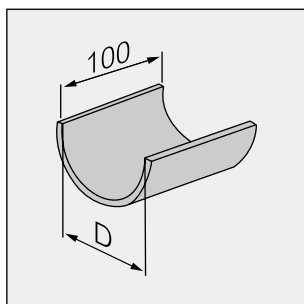

Type 1030

Dimension [D], mm: 90, 110, 125, 140, 160, 180, 200, 225,
250, 280, 315, 355, 400

Materiale: Se tabel

Godstykkelse: 3 mm

Overflade: Svejsning efterbehandlet. Kanter afgratet

Inkl. 4 x M8 bolt + møtrik (rustfri)

Varenr.: **1030 - dim. - se tabel**

Type 1032 (rør 1/2" eller 3/4")

Dimension [D], mm: 90, 110, 125, 140, 160, 180, 200, 225,
250, 280, 315, 355, 400

Materiale: Se tabel

Godstykkelse: 3 mm

Overflade: Svejsning efterbehandlet. Kanter afgratet

Inkl. 4 x M8 bolt + møtrik (rustfri)

Varenr.: **1032 - dim. - se tabel**

Type 1033 (Bredde på fod: 40 mm)

Dimension [D], mm: 90, 110, 125, 140, 160, 180, 200, 225,
250, 280, 315, 355, 400

Materiale: Se tabel

Godstykkelse: 3 mm

Overflade: Svejsning efterbehandlet. Kanter afgratet

Inkl. 4 x M8 bolt + møtrik (rustfri)

Varenr.: **1033 - dim. - se tabel**

Type 1034 (Bredde på fod: 100 mm)

Dimension [D], mm: 90, 110, 125, 140, 160, 180, 200, 225,
250, 280, 315, 355, 400